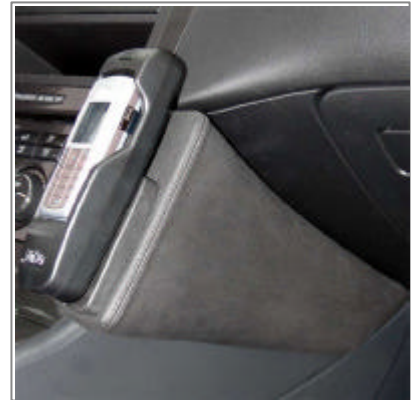

Einbauanleitung
installation instruction

Art.-Nr.: **096540**
item#

VW Passat (B6) ab 03/05

Originalschraube im Beifahrerfußraum lösen
Verkleidung im Beifahrerfußraum demontieren

Unscrew original screw within passenger side footwell
Remove covering within passenger side footwell

Verkleidung der Mittelkonsole demontieren
Bitte benutzen Sie nur ein Kunststoff-Werkzeug!

Remove cover of center console
Please use only plastic tools!

Beiliegende Schrauben durch die Löcher eindrehen (wenn notwendig)

Screw the enclosed screws through the holes (if necessary)

Beiliegende Schraube durch das Blech eindrehen

Install enclosed screw through metal plate

Änderungen vorbehalten

Subject to change

Kuda-Phonebase GmbH